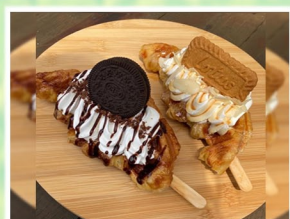

パズルランド

おもちゃ美術館工作ブース

会場案内地図

臨時駐車場(無料)
詳細は QR コードを
ご覧ください
P 1~5

Food & Drink

Cafe Rise

夢ジェラート

かりんのおにぎり